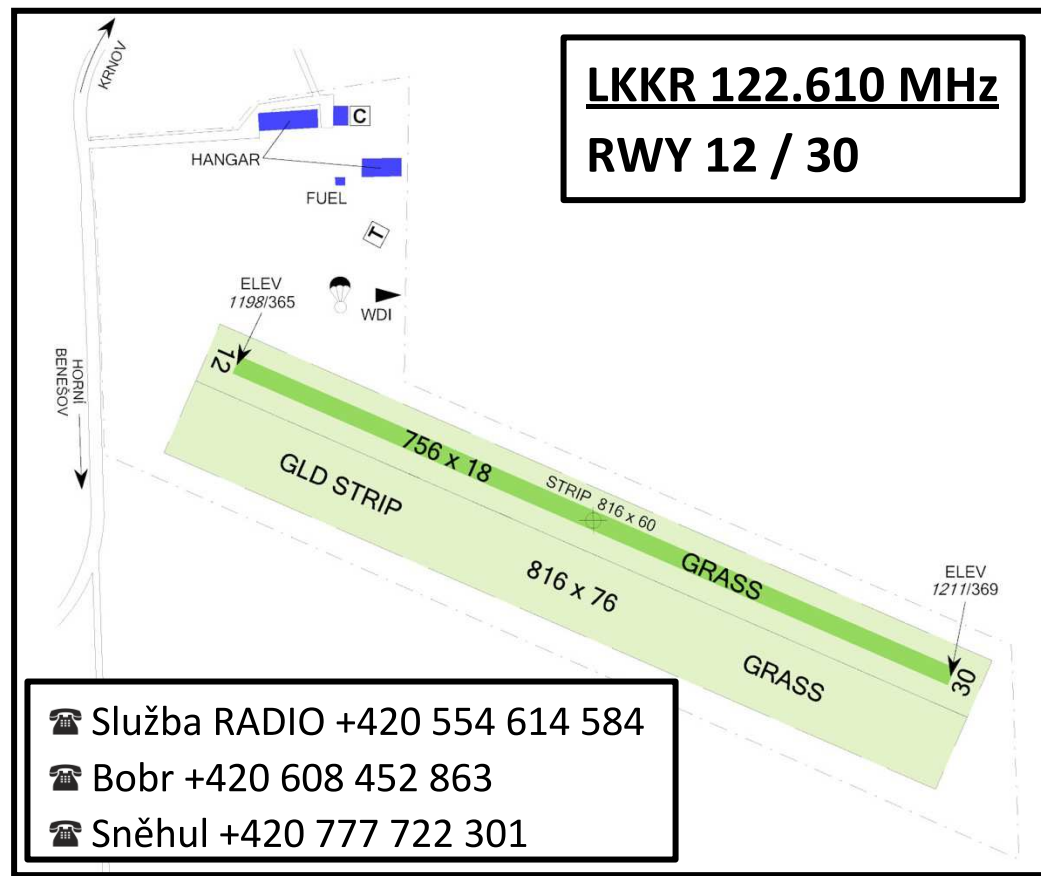

☎ Služba RADIO +420 554 614 584
☎ Bobr +420 608 452 863
☎ Sněhul +420 777 722 301