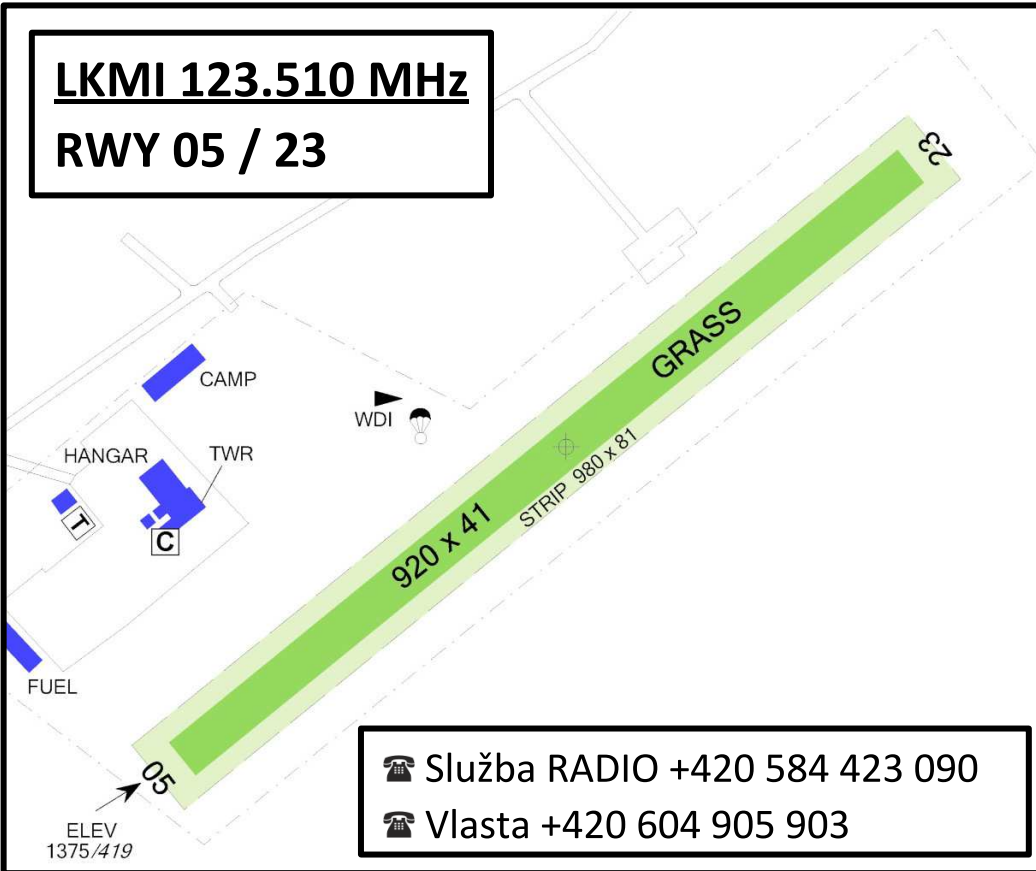

VLNOVÁ FREKVENCE nad FL95 **130.925 MHz**

ZAPNOUT KYSLÍK NAD 10000ft !!!

1. ZAPNOUT KYSLÍK, KONTROLA LAHVE, EDS
2. INFORMACE O AKTIVACI PROSTORŮ
3. KONTROLA NASTAVENÍ LOGGERU/NAVIGACE
  (vlnové prostory)
4. KONTROLA LETADLA
5. KONTROLA SEBE

LKMI 123.510 MHz
RWY 05 / 23

☎ Služba RADIO +420 584 423 090
☎ Vlasta +420 604 905 903

V PŘÍPADĚ OUTLANDINGU PODEJ INFORMACI:

1. LKKR SLUŽBA RADIO
2. SNĚHULÁK, BOBR

V PŘÍPADĚ INCIDENTU NARUŠENÍ PROSTORU:

1. VOLEJ LKMI SLUŽBA RADIO (ZA LETU NA FREKVENCI)
2. VOLEJ VLASTU LASOVSKOU (NA ZEMI)

LKKR 122.610 MHz
RWY 12 / 30