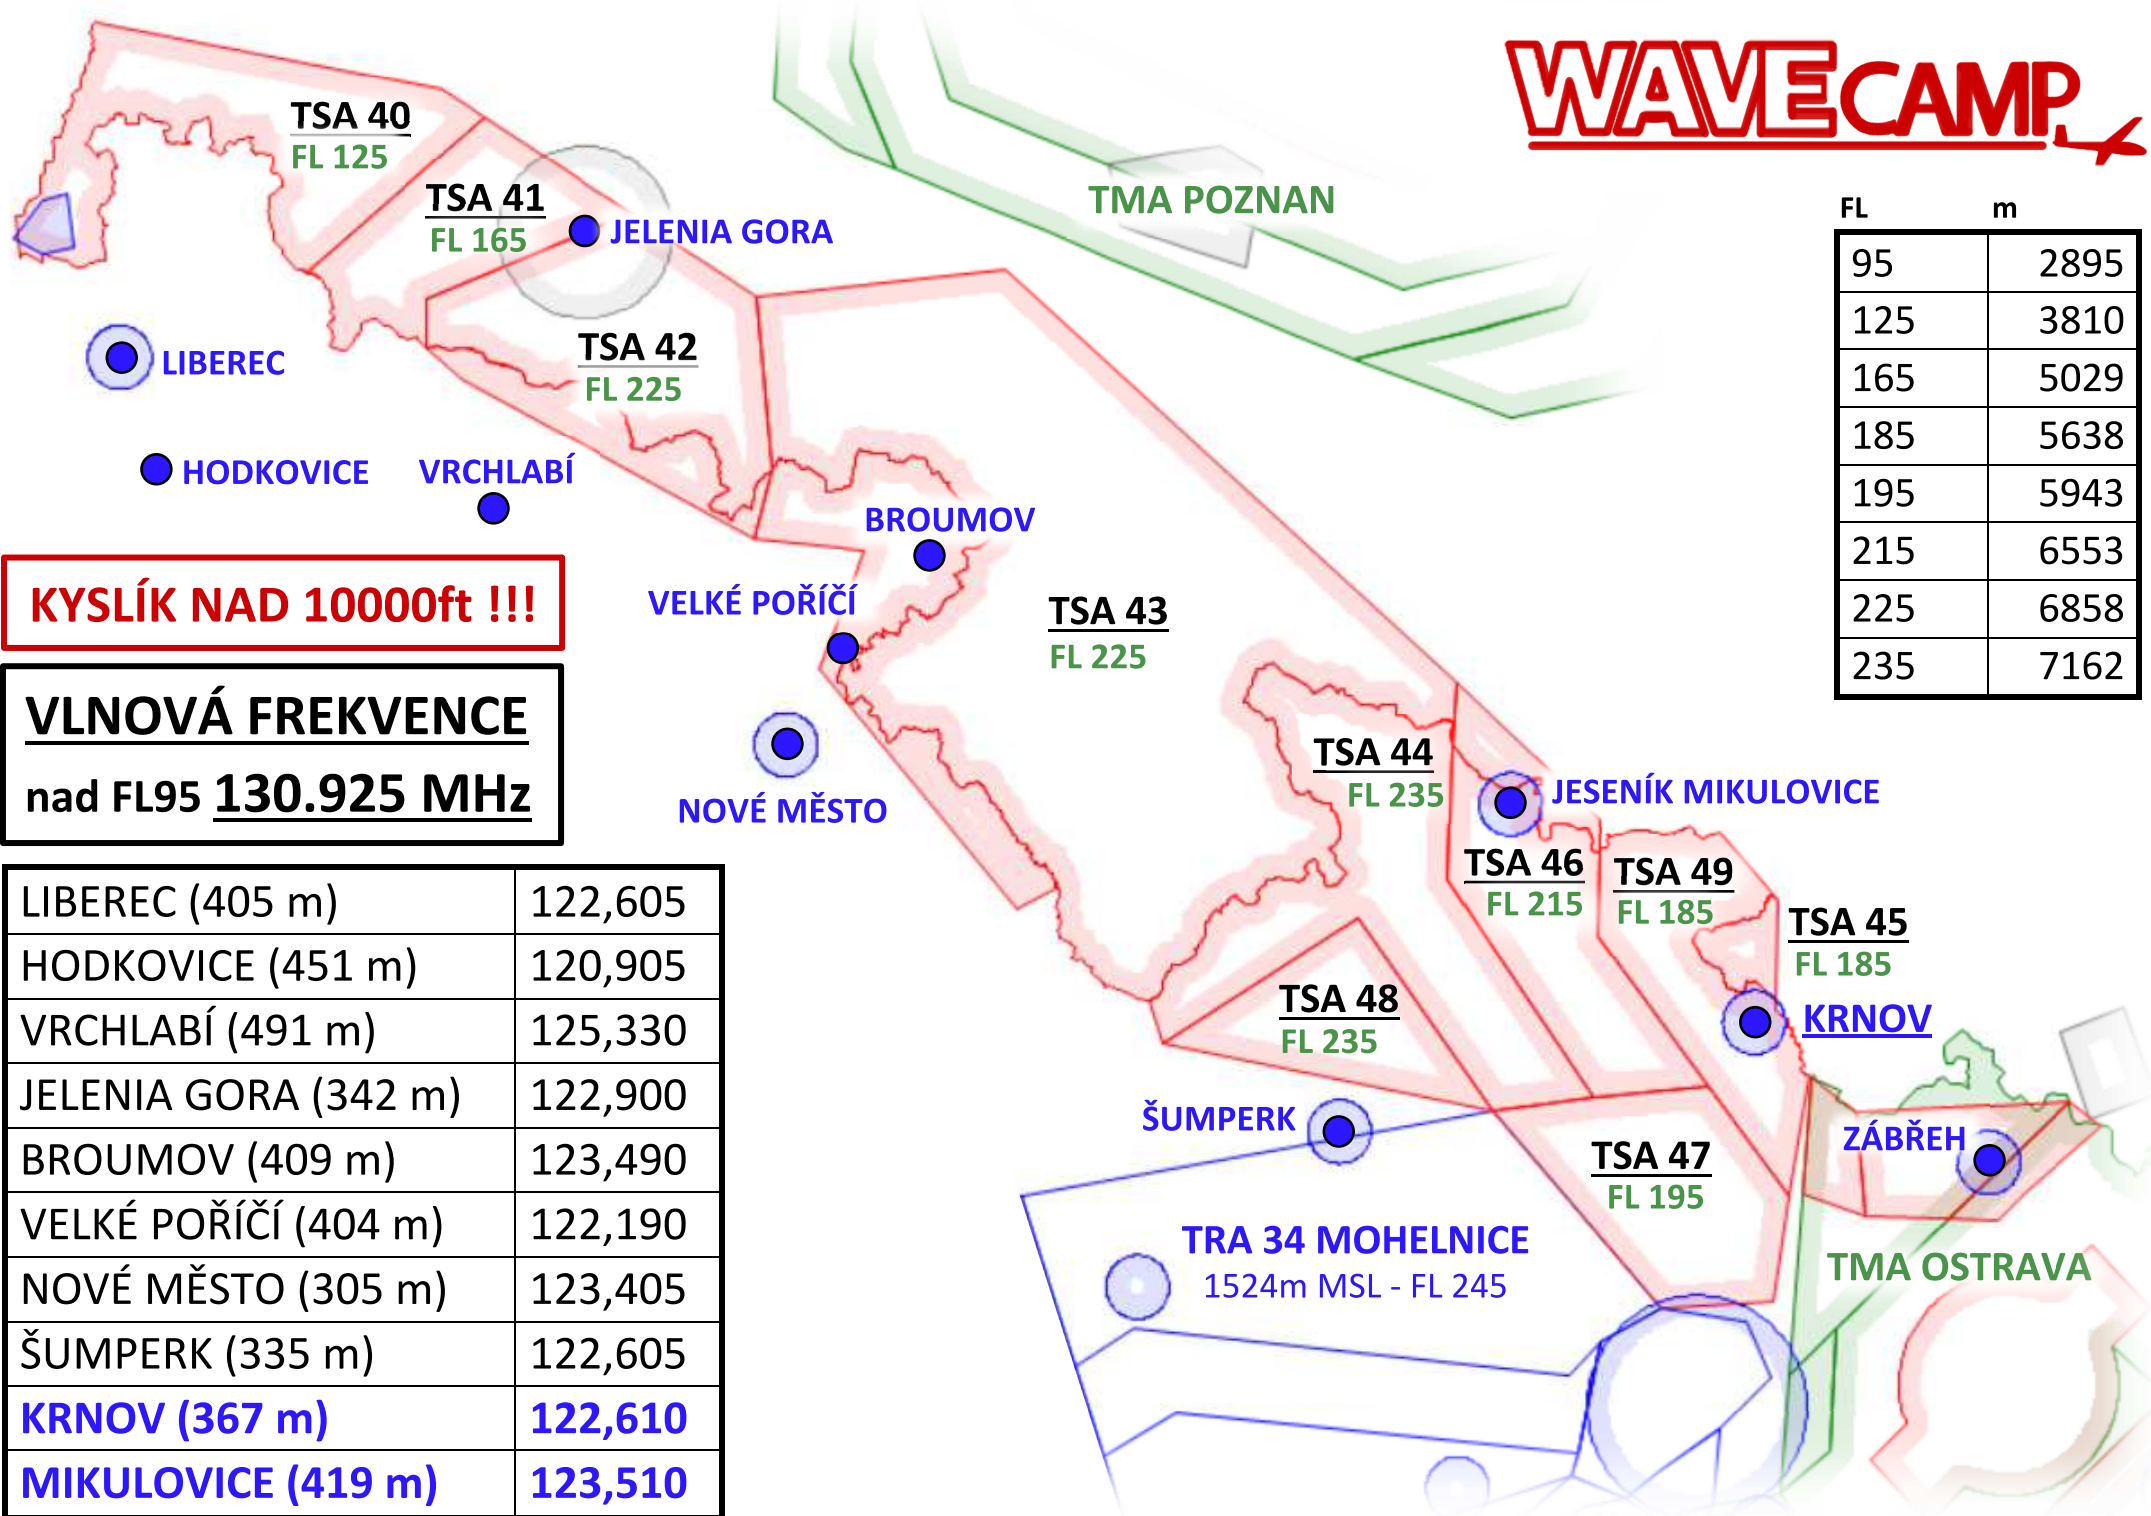

LKMI 123.510 MHz
RWY 05 / 23

☎ Služba RADIO +420 584 423 090
☎ Vlasta +420 604 905 903

V PŘÍPADĚ OUTLANDINGU PODEJ INFORMACI:

1. LKKR SLUŽBA RADIO
2. SNĚHULÁK, BOBR

V PŘÍPADĚ INCIDENTU NARUŠENÍ PROSTORU:

1. VOLEJ LKMI SLUŽBA RADIO (ZA LETU NA FREKVENCI)
2. VOLEJ VLASTU LASOVSKOU (NA ZEMI)

LKKR 122.610 MHz
RWY 12 / 30

☎ Služba RADIO +420 554 614 584
☎ Bobr +420 608 452 863
☎ Sněhul +420 777 722 301

KYSLÍK NAD 10000ft !!!

VLNOVÁ FREKVENCE
nad FL95 **130.925 MHz**

FL	m
95	2895
125	3810
165	5029
185	5638
195	5943
215	6553
225	6858
235	7162

LIBEREC (405 m)	122,605
HODKOVICE (451 m)	120,905
VRCHLABÍ (491 m)	125,330
JELENIA GORA (342 m)	122,900
BROUMOV (409 m)	123,490
VELKÉ POŘÍČÍ (404 m)	122,190
NOVÉ MĚSTO (305 m)	123,405
ŠUMPERK (335 m)	122,605
KRNOV (367 m)	122,610
MIKULOVICE (419 m)	123,510

ŠUMPERK

TRA 34 MOHELNICE
1524m MSL - FL 245

TMA OSTRAVA